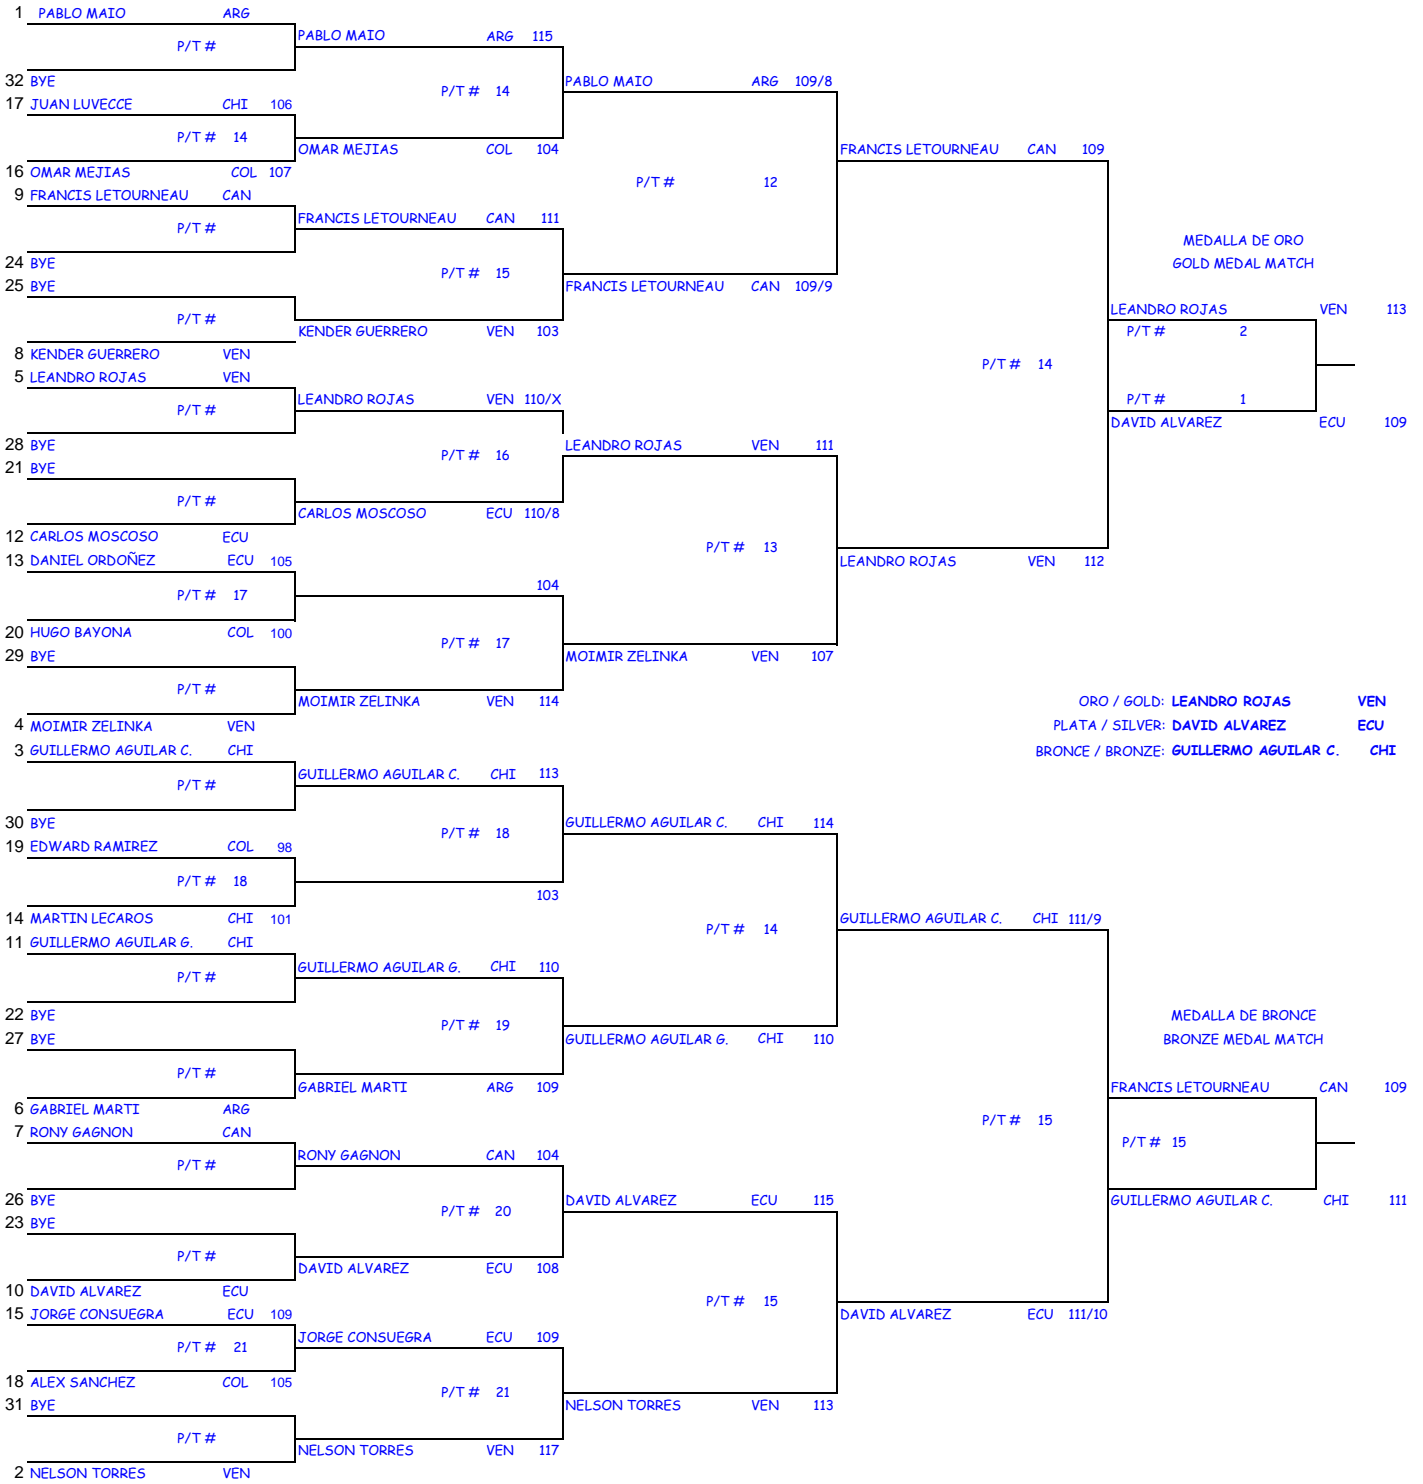

RONDA OLIMPICA INDIVIDUAL
I COPA DANILO CARRERA DROUET
CUENCA, ECUADOR

ARCO COMPUESTO MASCULINO
COMPOUND MEN