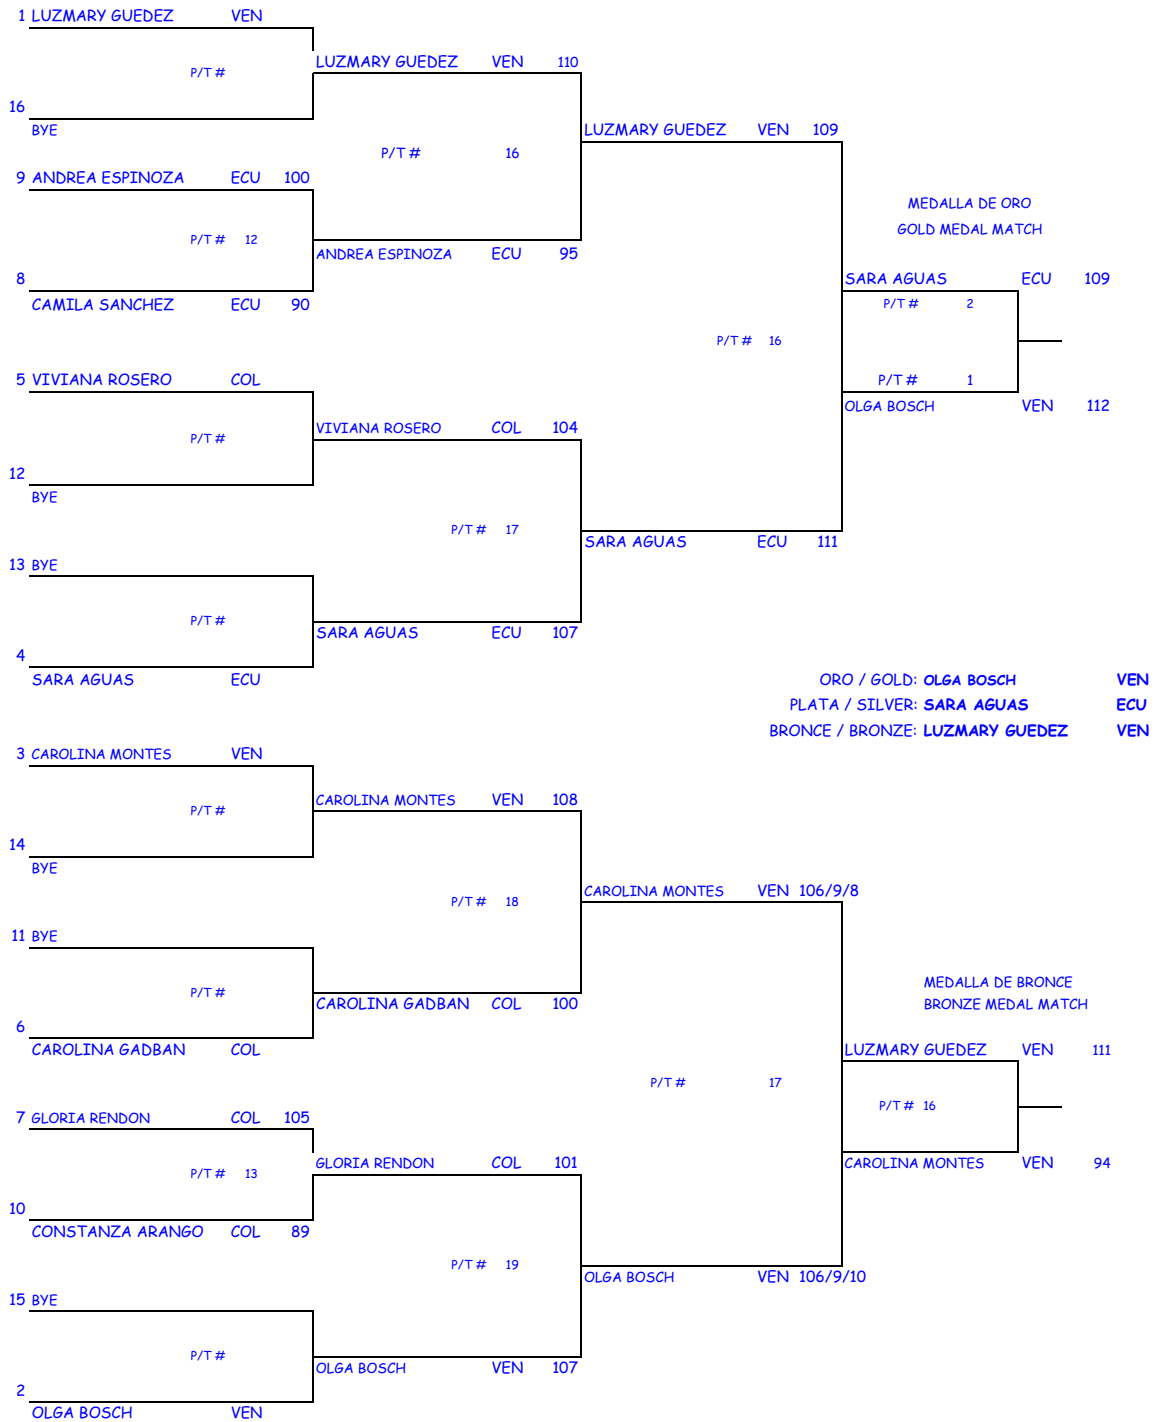

**RECURVO FEMENINO**

<b>L</b>	<b>Pais</b>	<b>Nombre</b>	<b>FITA</b>	<b>1/8</b>	<b>1/4</b>	<b>Semi Final</b>	<b>Final</b>
1	CAN	KATERI VRAKING	1295	Bye	107	108	103
2	VEN	LISBETH LEONI	1267	103	103	101	100
3	CAN	RACHAEL SAVAGE	1250	107	101	97	102
4	ECU	MONICA CALDERO	1119	97	95	93	89
5	VEN	VANESSA CHACON	1207	98	105		
6	COL	LEIDY GALARZA	1123	96	101		
7	CAN	ALANA MACDOUGALL	1232	101	99		
8	ARG	MARIA GOÑI	1250	104	93		
9	COL	SIGRID ROMERO	649	101			
10	ECU	STEFANIA MORA	1192	94			
	ECU	VANESSA SERRANO	1100	94			
	COL	MARIA LOPEZ	1092	94			
13	ARG	XIMENA MENDIBERRY	1219	90			
14	VEN	MARIANGEL COLMENAREZ	1209	86			
15	ECU	MARIA CASAJOANA	972	63			

## COMPUESTO FEMENINO

L	Pais	Nombre	FITA	1/8	1/4	Semi Final	Final
1	VEN	OLGA BOSCH	1360	Bye	107	106/9/10	112
2	ECU	SARA AGUAS	1306	Bye	107	111	109
3	VEN	LUZMARY GUEDEZ	1372	Bye	110	109	111
4	VEN	CAROLINA MONTES	1325	Bye	108	106/9/8	94
5	COL	VIVIANA ROSERO	1303	Bye	104		
6	COL	GLORIA RENDON	1265	105	101		
7	COL	CAROLINA GADBAN	1286	Bye	100		
8	ECU	ANDREA ESPINOZA	1213	100	95		
9	ECU	CAMILA SANCHEZ	1250	90			
10	COL	CONSTANZA ARANGO	588	89			

RONDA OLIMPICA INDIVIDUAL  
I COPA DANILO CARRERA DROUET  
CUENCA, ECUADOR

ARCO COMPUESTO MASCULINO  
COMPOUND MEN

RONDA OLIMPICA INDIVIDUAL  
I COPA DANILO CARRERA DROUET  
CUENCA, ECUADOR

ARCO RECURVO FEMENINO  
RECURVE WOMEN

RONDA OLIMPICA INDIVIDUAL  
I COPA DANILO CARRERA DROUET  
CUENCA, ECUADOR

ARCO COMPUESTO FEMENINO  
COMPOUND WOMEN

1|8

1|4

SEMI FINAL